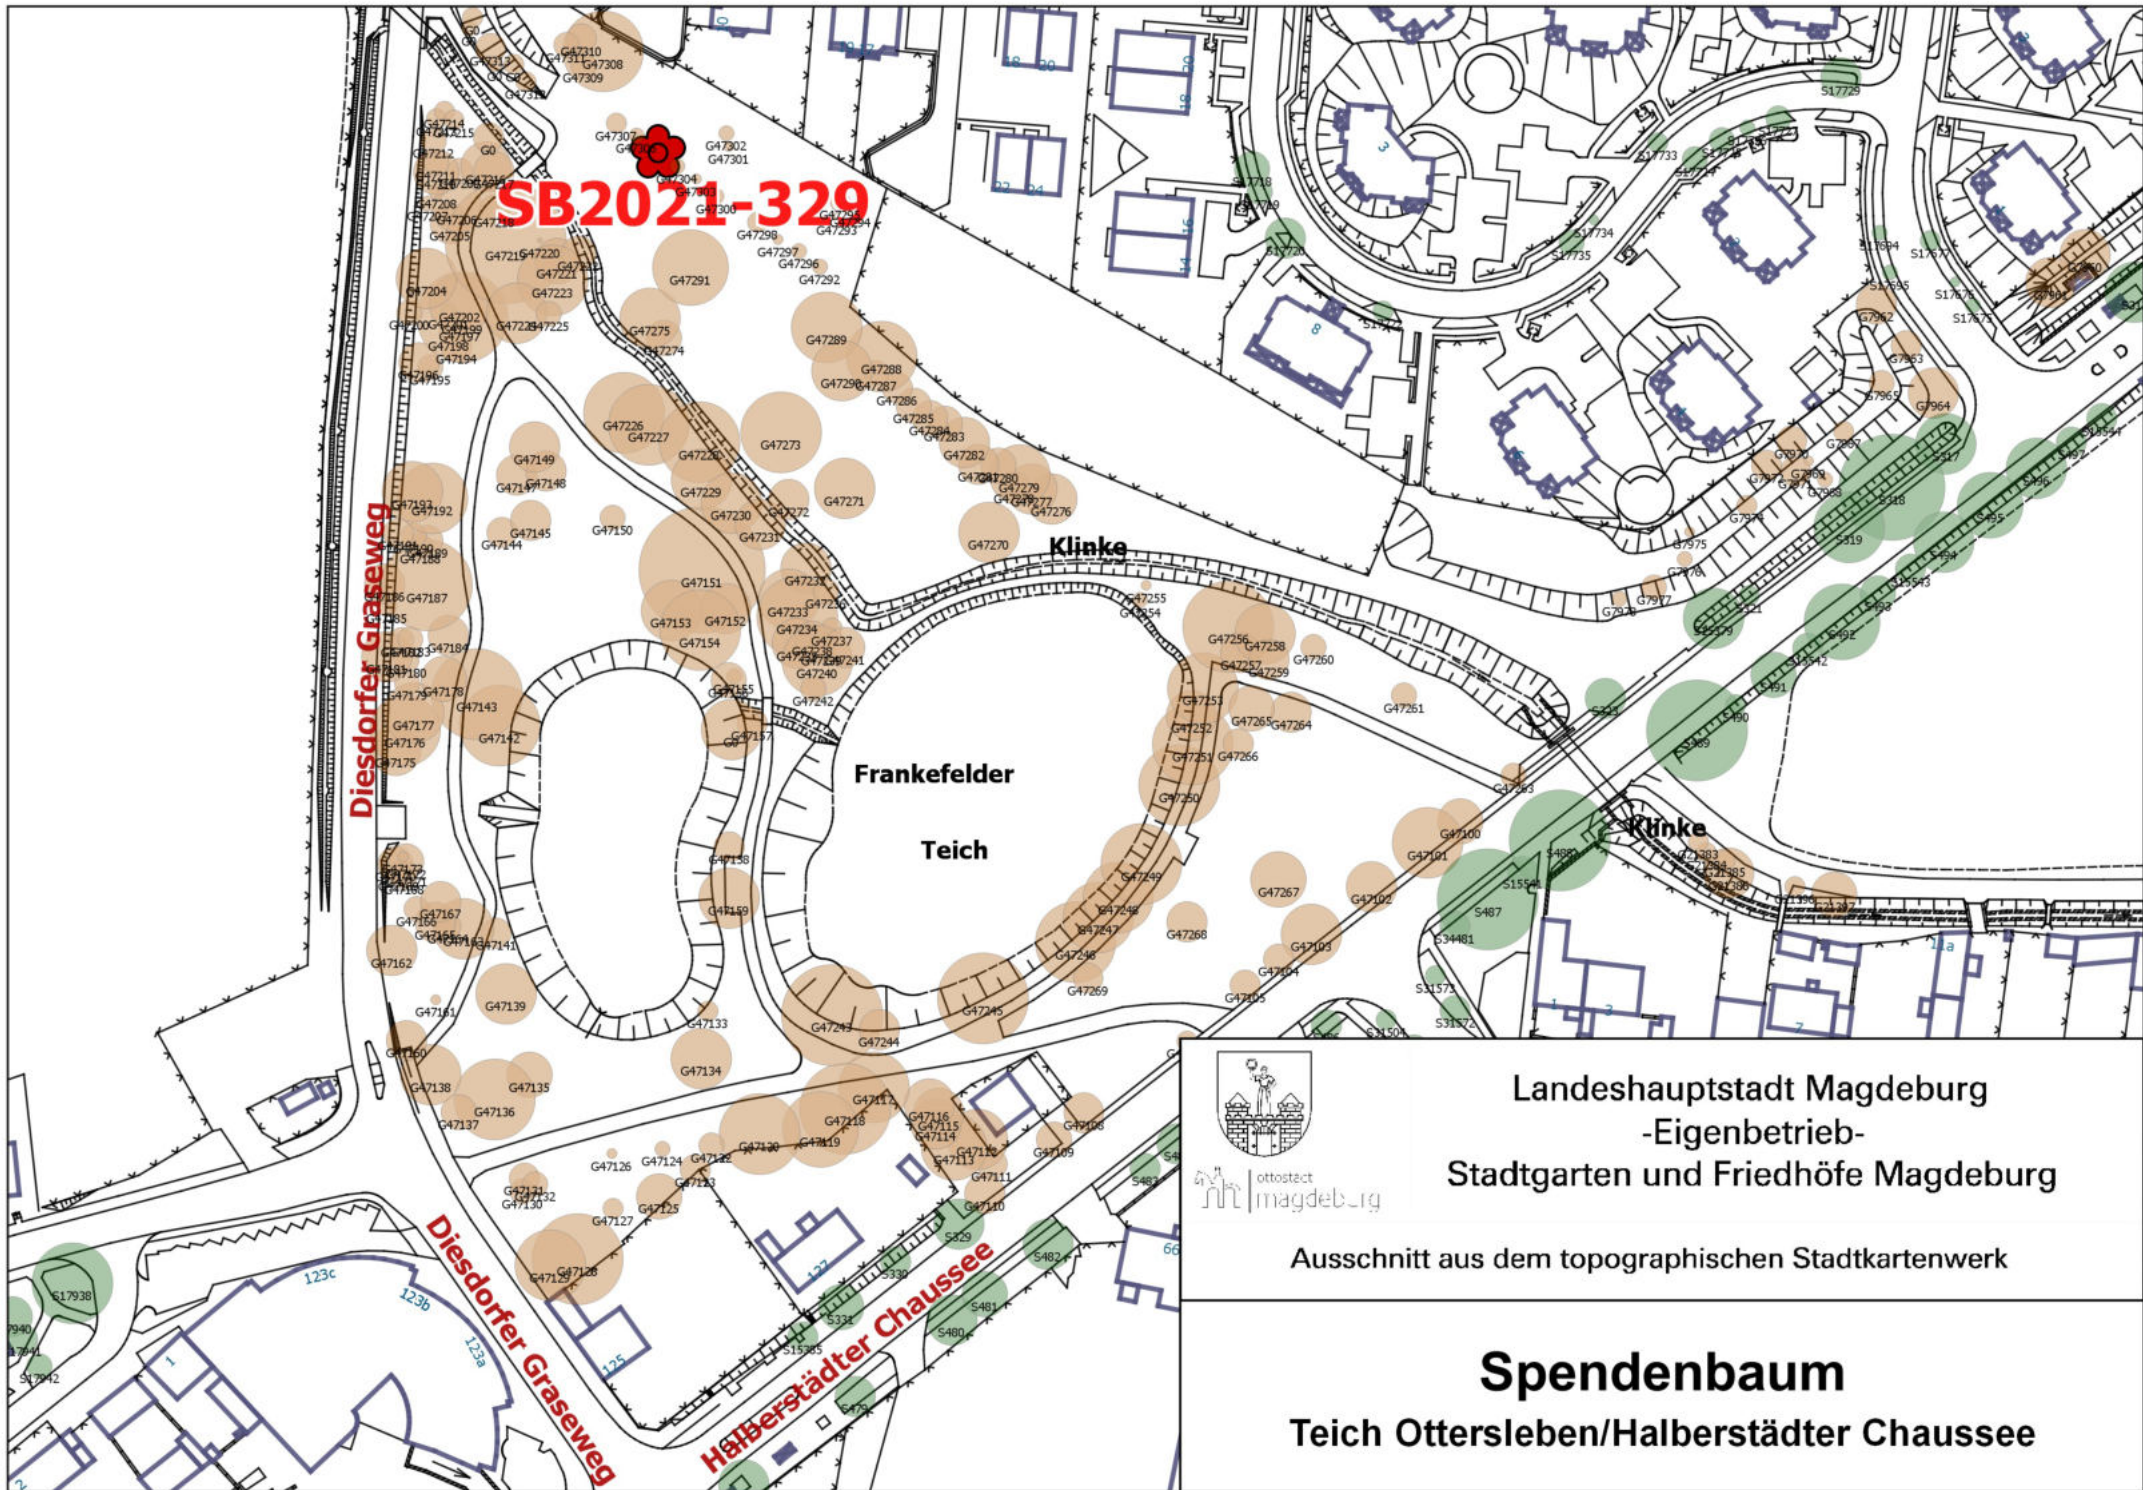

SB2021-329

ottostect
| magdeburg

Landeshauptstadt Magdeburg
-Eigenbetrieb-
Stadtgarten und Friedhöfe Magdeburg

Ausschnitt aus dem topographischen Stadtkartenwerk

Spendenbaum
Teich Ottersleben/Halberstädter Chaussee