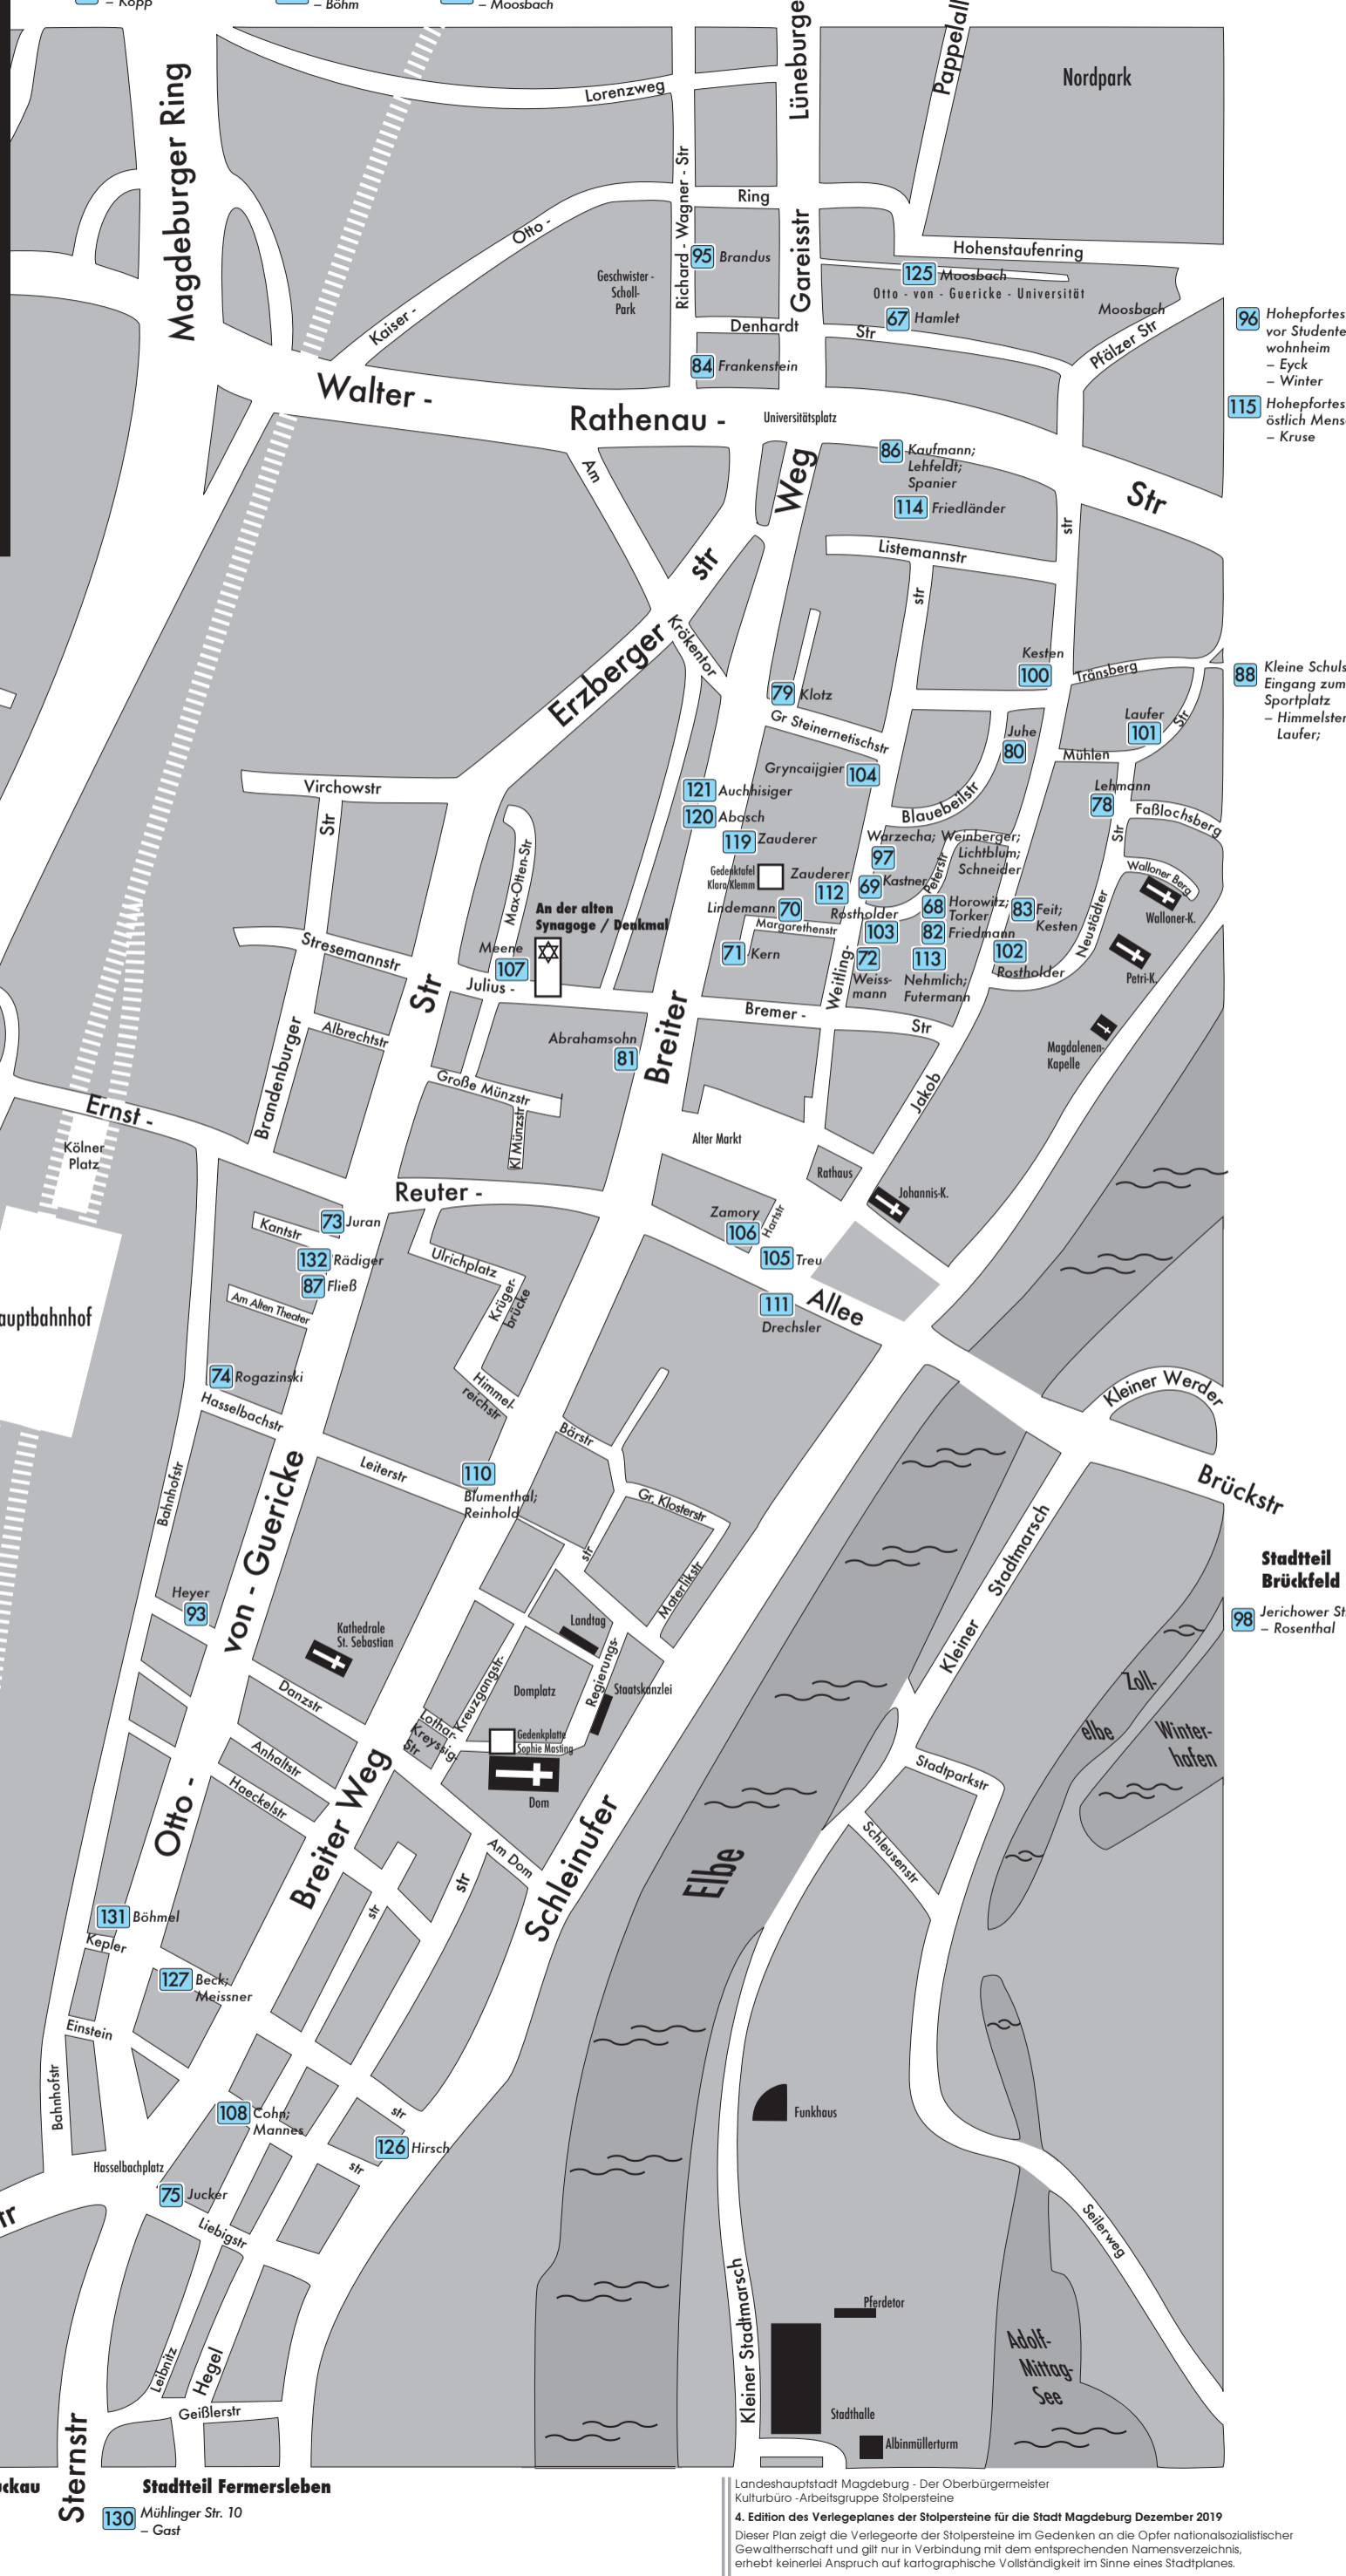

STOLPERSTEINE FÜR MAGDEBURG

GEGEN DAS VERGESSEN

VERLEGEORTE 67 - 132

Stadtteil Neustadt / Alte Neustadt

- 85 Wittenberger Str./ Freifläche vor Durchgang zur Peter-Paul-Str. - Ahrensberg; Steiner
- 92 Gutenbergrstr. 15 - Köpp
- 99 Lübecker Str. 8b - Petzall; Schüler
- 122 Lübecker Str. 109 - Böhm
- 123 Lübecker Str./ Ecke Fußweg zur Wedringer Straße - Litmanowitz
- 124 Nicolaiplatz 7 - Moosbach

- Stadtteil Nordwest**
- 91 Baumschulenweg 19 - Massors
- Stadtteil Stadtfeld**
- 89 Goethestr. 35 - Heinemann
 - 129 Umlandstr. 20 - Zadek
- Stadtteil Sudenburg**
- 116 Tucholskystr. 5 - Knüppel
 - 117 Halberstädter Str. Ambrosiuskirche - Rauch
 - 128 Halberstädter Str. 134 - Organek; Weiß
- Stadtteil Ottersleben**
- 76 Große Schulgasse 10 a - Jentzen
 - 90 Altbunneckenbeck 13/14 - Jordan
- Stadtteil Buckau**
- 77 Coquist. 4 - Wille
 - 109 Thiemstr. 11 - Loewenthal
 - 118 Schönebecker Str. 25 - Aboch
- Stadtteil Fermersleben**
- 130 Mühlinger Str. 10 - Gast

- 96 Hohepfortestr./ vor Studentenwohnheim - Eyck - Winter
- 115 Hohepfortestr./ östlich Mensa - Kruse
- 88 Kleine Schulstr./ Eingang zum Sportplatz - Himmelstern; Laufer;
- 98 Jerichower Str. 36 - Rosenthal

Landeshauptstadt Magdeburg - Der Oberbürgermeister Kulturbüro - Arbeitsgruppe Stolpersteine
 4. Edition des Verlegeplanes der Stolpersteine für die Stadt Magdeburg Dezember 2019
 Dieser Plan zeigt die Verlegeorte der Stolpersteine im Gedenken an die Opfer nationalsozialistischer Gewaltherrschaft und gilt nur in Verbindung mit dem entsprechenden Namensverzeichnis, erhebt keinerlei Anspruch auf kartographische Vollständigkeit im Sinne eines Stadtplanes.
 Gestaltung Ernst Albrecht Fiedler Diplom-Designer Magdeburg
 Druck Druckhaus Dessau GmbH