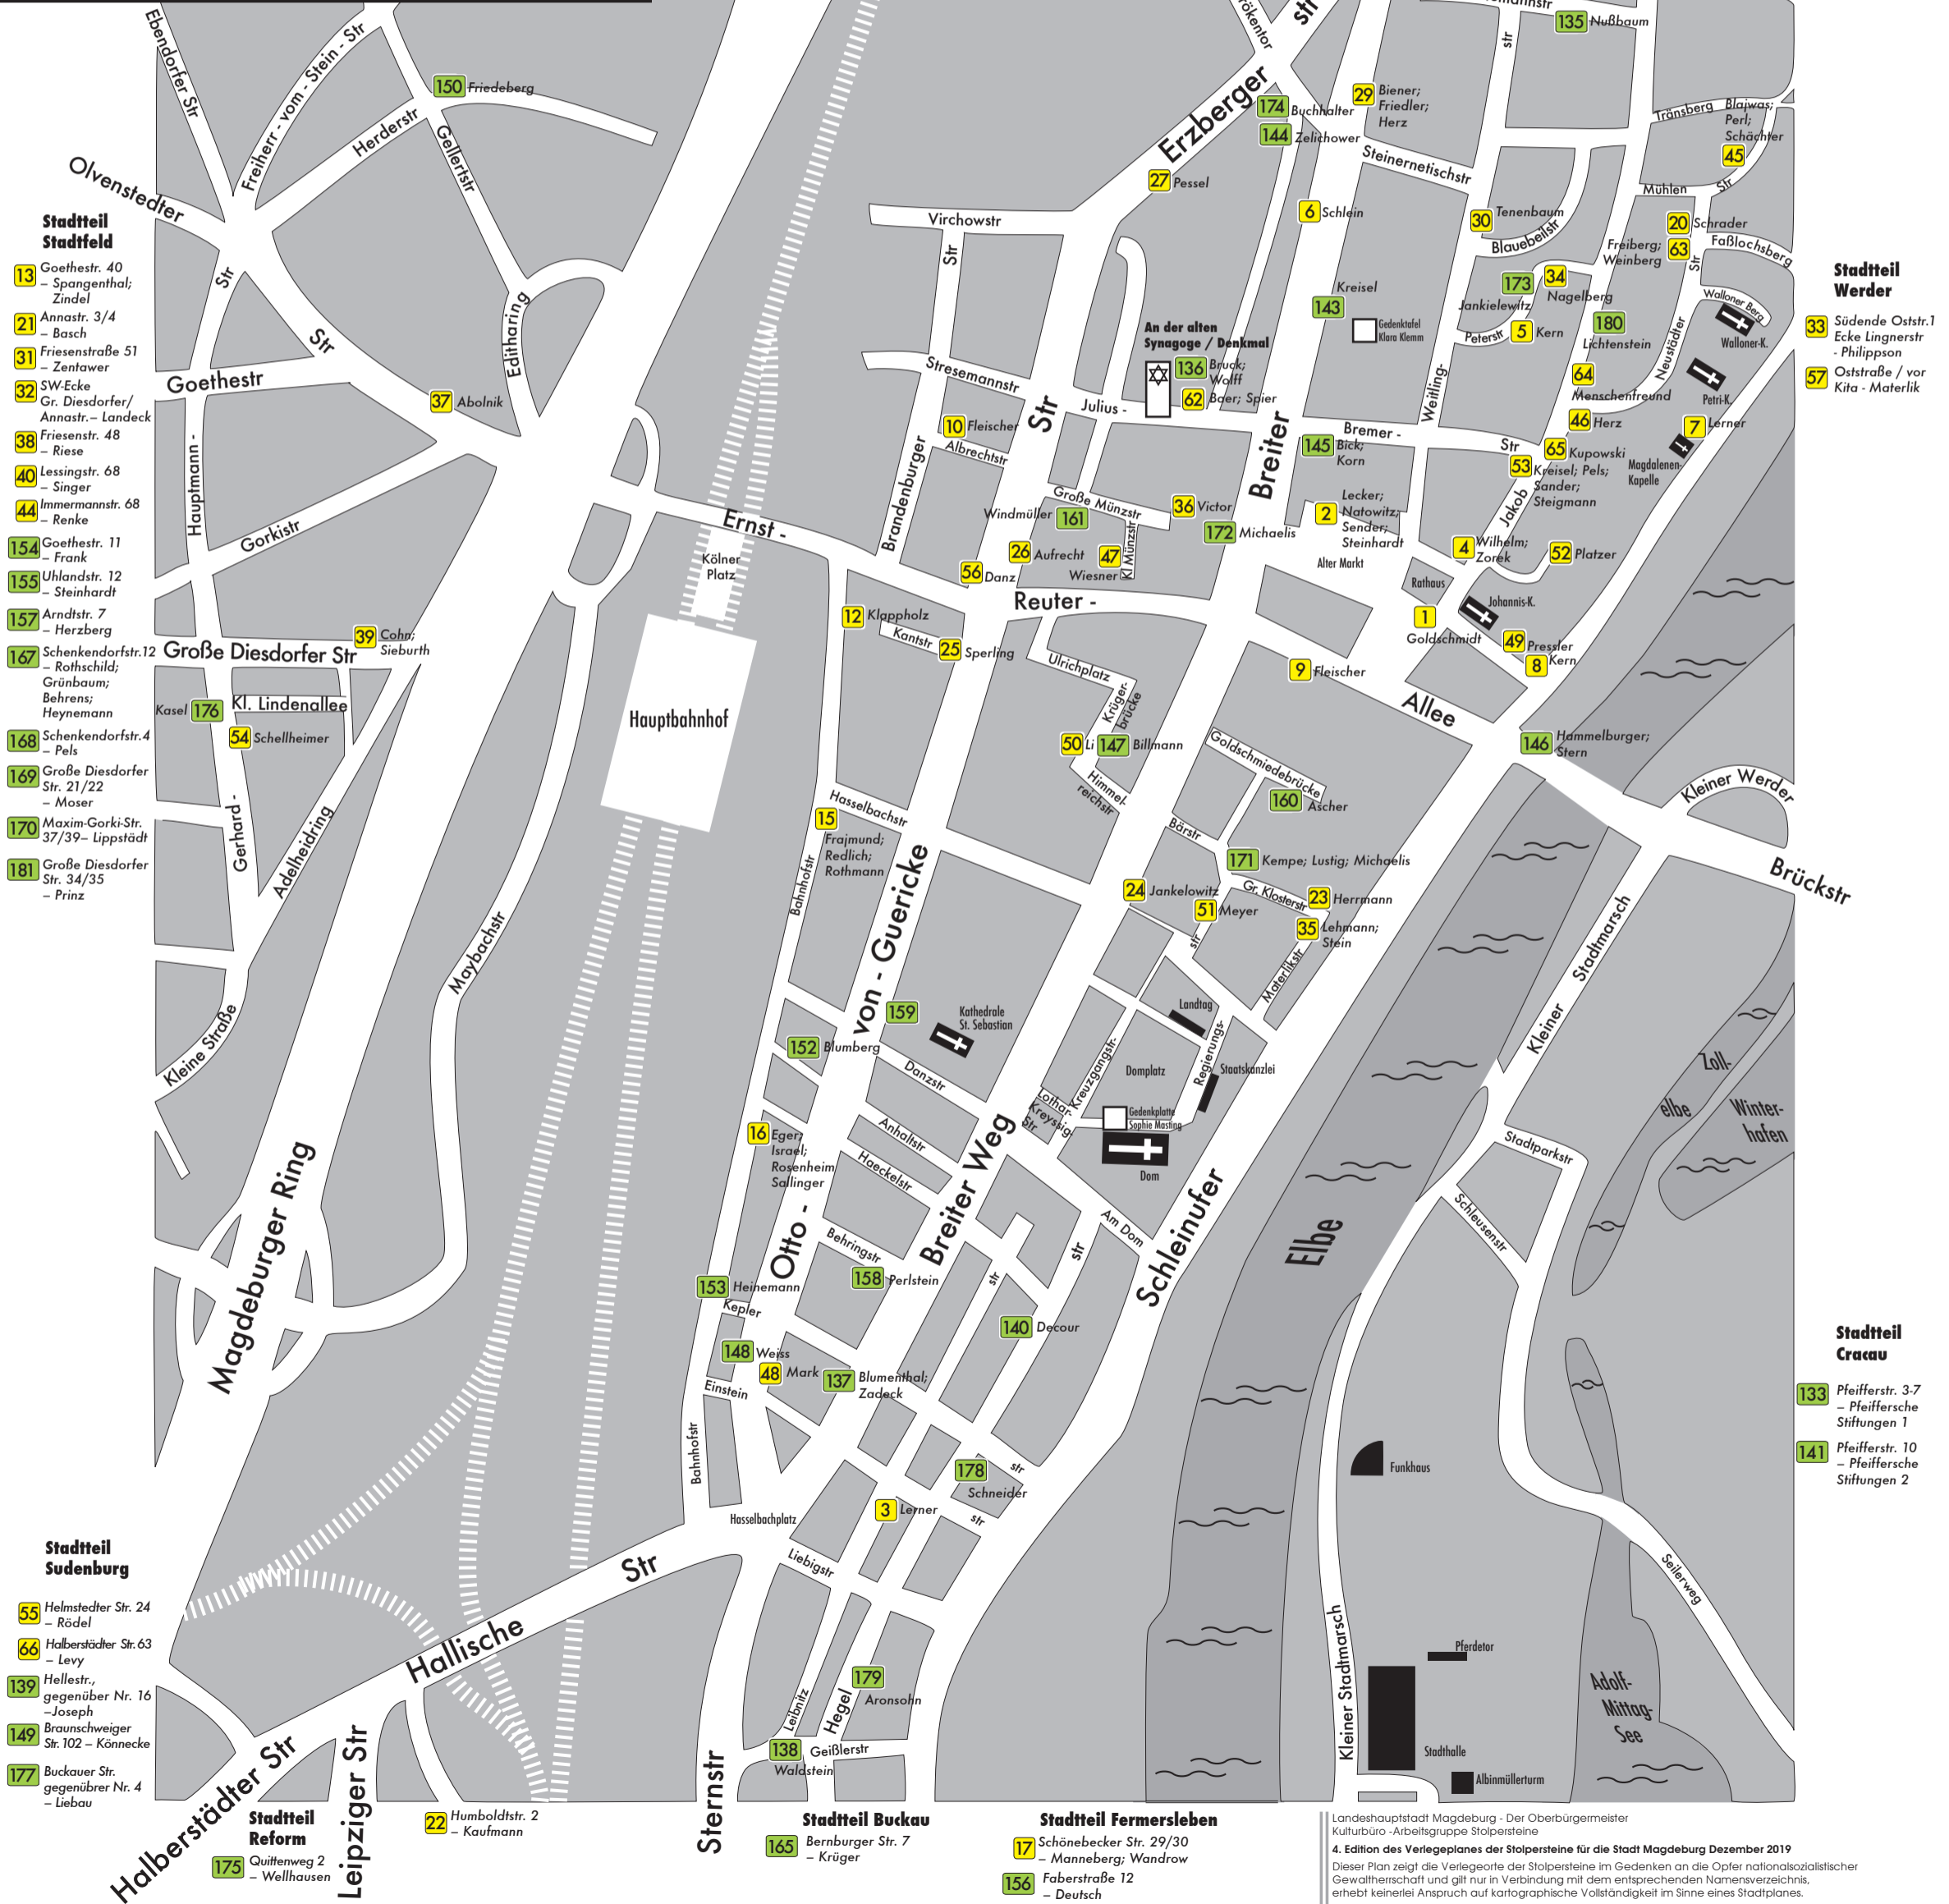

STOLPERSTEINE FÜR MAGDEBURG

GEGEN DAS VERGESSEN

VERLEGEORTE 1 - 66 133 - 181

- Stadtteil Neustadt / Alte Neustadt**
- 18 Gr. Weinhofstr. 5/6 - Behrendsohn; Zander
 - 19 Schifferstr. 27 - Löwe
 - 42 Sandtorstr./ vor Max-Planck-Inst. - Masing
 - 43 Ernst-Lehmann-Str. 19 - Platzler
 - 58 Wittenberger Str. 19 - Schwantes
 - 134 Lübecker Str. 99 - Rosenthal
 - 151 Rogätzer Str./ zw. Tagungszentrum/ Feuerwehr - Torke
 - 164 Wedringer Str. 19 - Redelmeier
 - 166 Hohepfortstr. 4-6 - Schnetz

- Stadtteil Rothensee**
- 41 Niegripper / Einmündung Ziegeleistr. - Franck

- Stadtteil Stadtfeld**
- 13 Goethestr. 40 - Spangenthal; Zindel
 - 21 Annastr. 3/4 - Basch
 - 31 Friesenstraße 51 - Zentawer
 - 32 SW-Ecke Gr. Diesdorfer/ Annastr. - Landeck
 - 38 Friesenstr. 48 - Riese
 - 40 Lessingstr. 68 - Singer
 - 44 Immermannstr. 68 - Renke
 - 154 Goethestr. 11 - Frank
 - 155 Uhlandstr. 12 - Steinhardt
 - 157 Arndtstr. 7 - Herzberg
 - 167 Schenkendorfstr. 12 - Rothschild; Grünbaum; Behrens; Heynemann
 - 168 Schenkendorfstr. 4 - Pels
 - 169 Große Diesdorfer Str. 21/22 - Moser
 - 170 Maxim-Gorki-Str. 37/39 - Lippstadt
 - 181 Große Diesdorfer Str. 34/35 - Prinz

- Stadtteil Sudenburg**
- 55 Helmstedter Str. 24 - Rödel
 - 66 Halberstädter Str. 63 - Levy
 - 139 Hellestr., gegenüber Nr. 16 - Joseph
 - 149 Braunschweiger Str. 102 - Könecke
 - 177 Buckauer Str. gegenüber Nr. 4 - Liebau

- Stadtteil Reform**
- 175 Quittenweg 2 - Wellhausen

- Stadtteil Buckau**
- 165 Bernburger Str. 7 - Krüger

- Stadtteil Fermerleben**
- 17 Schönebecker Str. 29/30 - Manneberg; Wandrow
 - 156 Faberstraße 12 - Deutsch