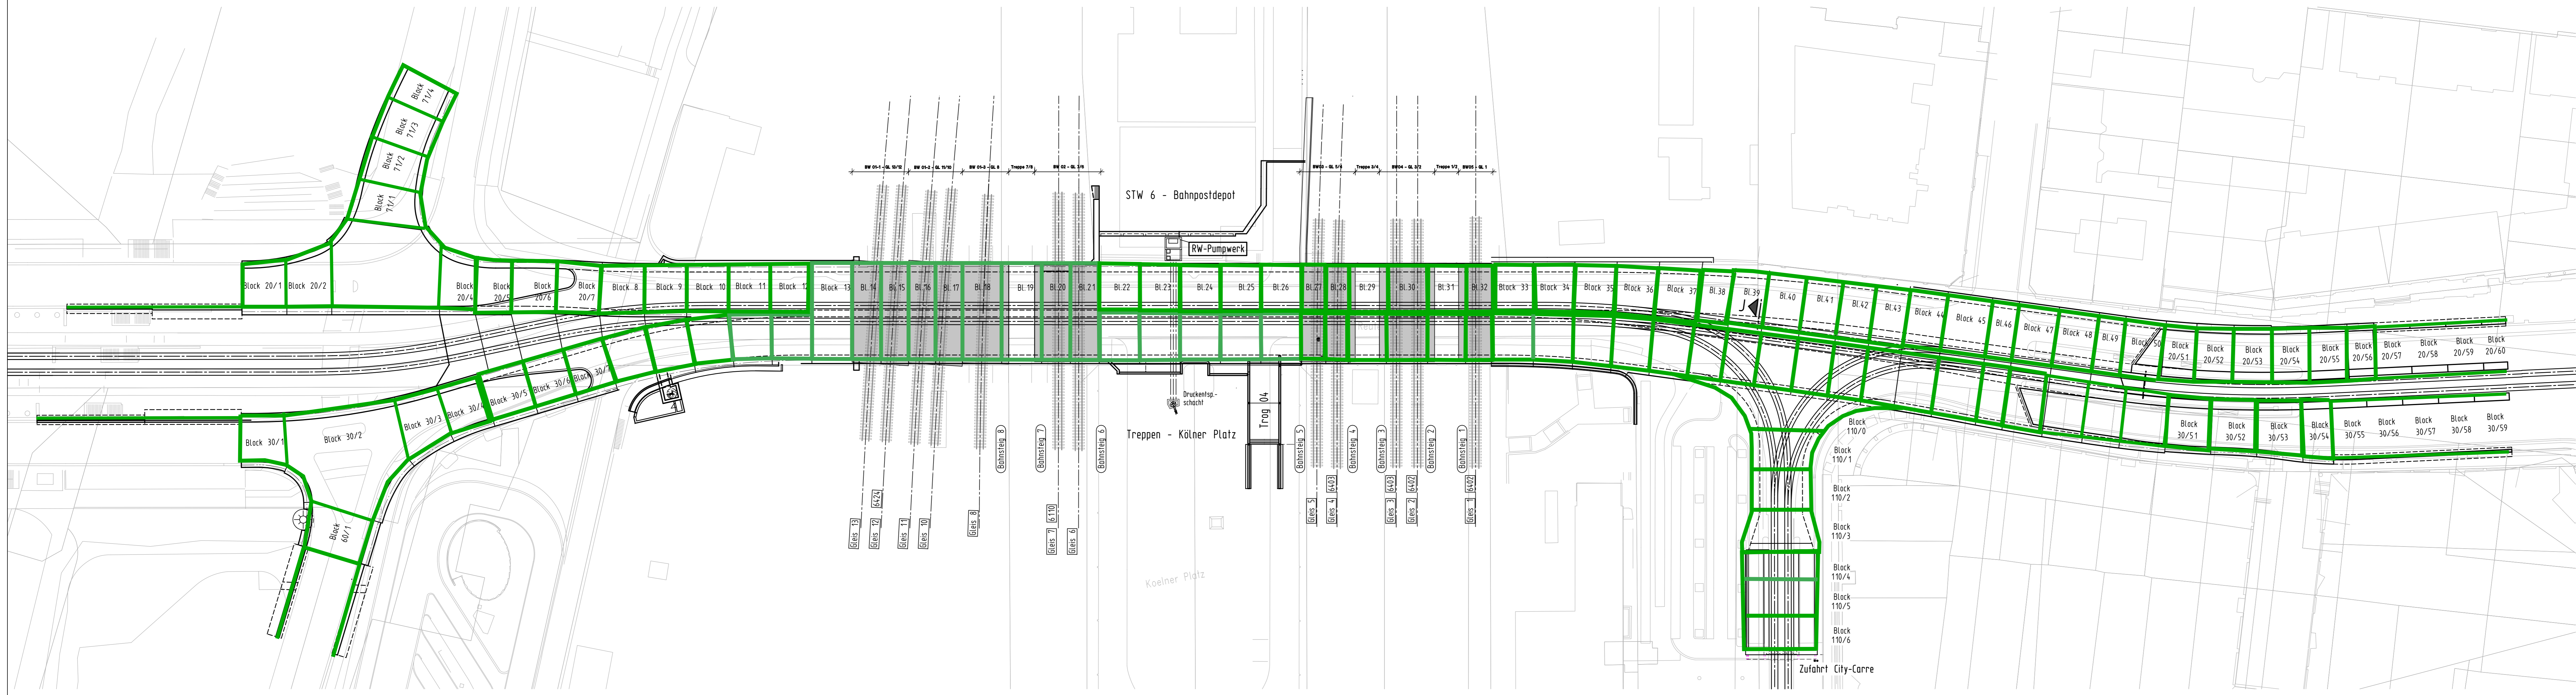

Übersicht Fortschritt Herstellung Decken,  
Tröge und Stützwände  
06.07.2021

- GRÜN: Fertig
- BLAU: Bearbeitung
- ROT: Offen